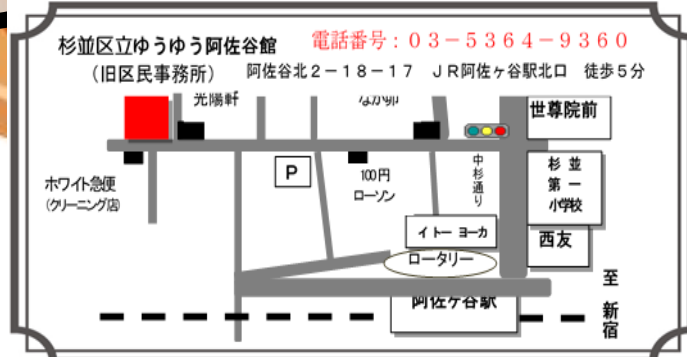

盆踊り!!

絵手紙 手工芸

日本画 活動発表

水彩画 川柳

水墨画 バンダナ

展示

9月の協働事業の予定です