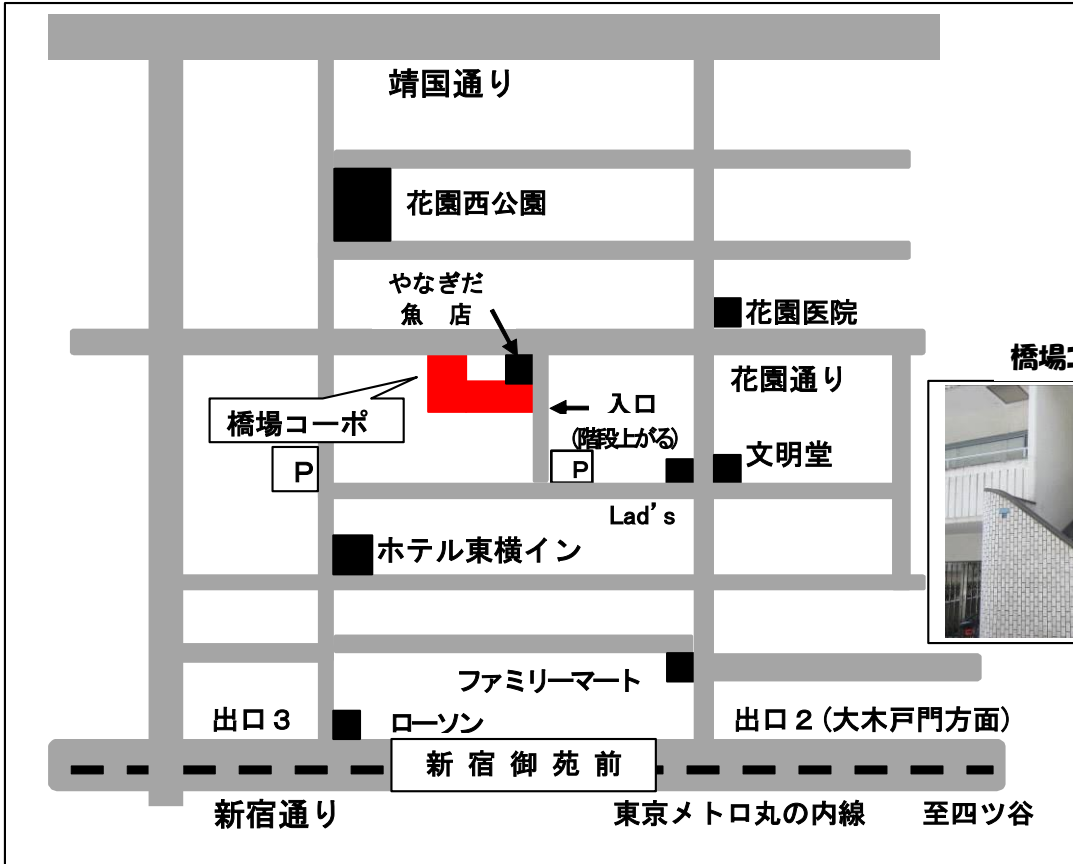

〒160-0022

東京都新宿区新宿1丁目18-10橋場コーポ3階305号室

橋場コーポ入口

入口から階段で2階まで上がって、そのまま直進しエレベータ
又は奥の階段から3階へ

3階右奥から渡り階段で少し上がったところに事務所

入口のドア